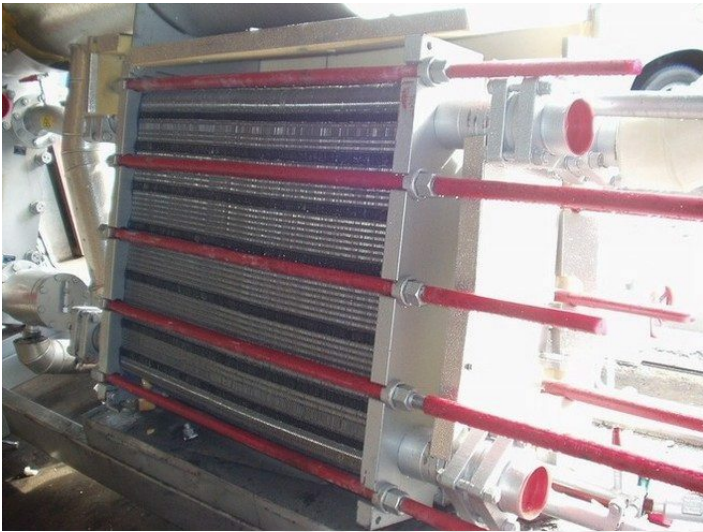

Alfa Laval Type M10 BWREF

Varenr.: 6013

Serienummer: 30104 40295

Stand: Brugt

Mærke: Pladekøler/plate cooler

Beskrivelse

manufacturer: Alfa Laval Lund AB Sweden - årgang 2004 - fluid group: 1 - inlet-outlet: 52T2 -51T1-S3-S4.T4 - volume: 113,5 L/111,5 L - design press PS: 1/16,0 bar - design temp TS: 15-70 C - test press: 22,9 bar - test press date: 2004-02-04 - CE 0409 - højde: 1050 mm - længde: 1150 mm - bredde: 470 mm - ind/ud: 100 mm