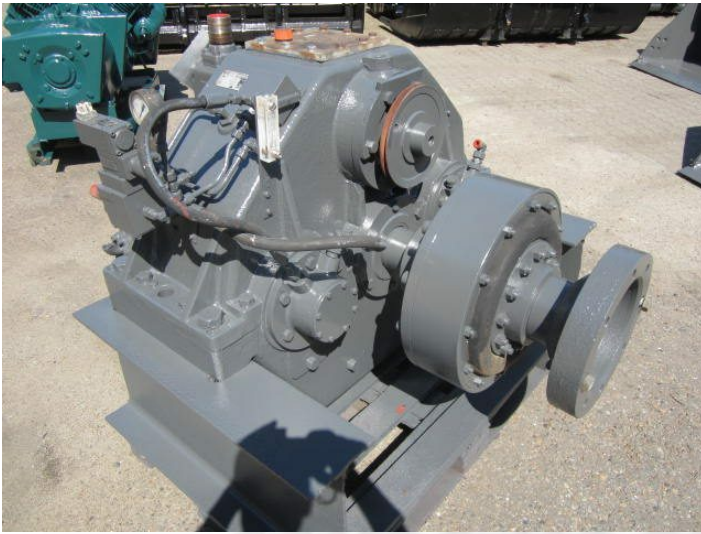

Sandefjord Norway 6FG CC 300

Varenr.: 19993

Serienummer: 85411

Lokation: 23D

Stand: Brugt

Omdrejninger: 500

Længde: 1300 mm

Bredde: 1500 mm

Højde: 1100 mm

Egenvægt: 1250 kg

Mærke: Sandefjord Norway

Udveksling: 4:1

Beskrivelse

4 x pumpeudtag - 2 x dobbeltpumper - 2 x enkelt pumper - remskive på forkant - red.: 4:1 - omdr. pr. min.: 500 - vægt med pumper 1250 kg