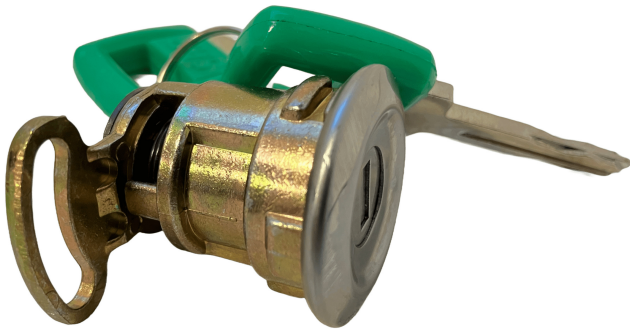

# Lock kit for door, Volvo Wheel Loader | Suitable for L50-L330B/C/D/E

---

**PRODUCT NO.:** 3536771

**Condition:** New

**Brand:** Volvo

**Machine:** Articulated Hauler/Wheel Loader

## Description

**Lock kit for door, Volvo Wheel Loader | Suitable for L50-L330B/C/D/E** Volvo OE Reference 3536771  
Suitable for following Volvo Machines: **Volvo Wheel Loader** L180C HL Volvo BM, L110E Volvo, L330D Volvo, L150C LB Volvo, L90C Volvo BM, L90E OR Volvo, L50E Volvo, L180C Volvo BM, L180 Volvo BM, L70C Volvo, L50D Volvo, L50C Volvo, L180 HL Volvo BM, L180D HL Volvo, L180E Volvo, L70E OR Volvo, L220D Volvo, L180C CO Volvo, L50C OR Volvo BM, L120D Volvo, L90C OR Volvo, L330C Volvo, L120C Volvo, L120B Volvo BM, L220E Volvo, L70D Volvo, L120C Volvo BM, L150D Volvo, L180D Volvo, L330C Volvo BM, L180E HL Volvo, L330C LL Volvo, L90D Volvo, L330C LL Volvo BM, L180 CO Volvo BM, L90C Volvo, L60E OR Volvo, L90B Volvo BM, L60E Volvo, L330E Volvo, L150E Volvo, L150C Volvo, L90C OR Volvo BM, L70E Volvo, L50C Volvo BM, L150C Volvo BM, L50B Volvo BM, L70D OR Volvo, L180C CO Volvo BM, L180C HL Volvo, L70B Volvo BM, L150 Volvo BM, L70C Volvo BM, L180C Volvo, L50C OR Volvo, L90E Volvo, L120E Volvo, L90D OR Volvo. **Volvo Articulated Haulers** A25D Volvo, A40E Volvo, A25E 4x4 Volvo, A25E Volvo, A35E Volvo, A40D Volvo, A35D Volvo, A35E FS Volvo, A30E Volvo, A25D 4x4 Volvo, A40E FS Volvo, T450D Volvo, A30D Volvo.