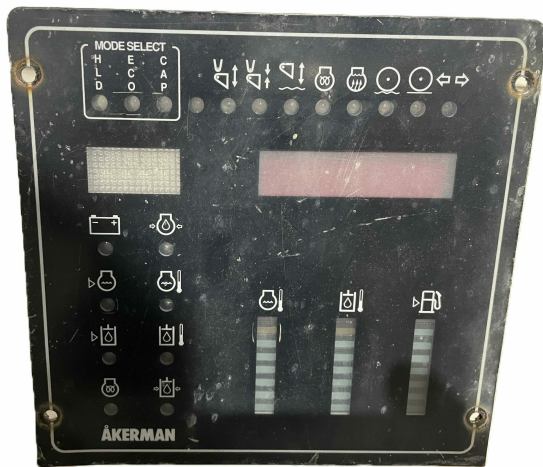

# Display for Volvo & Åkerman Excavator | Suitable for EW130-230B & EC130-650

**PRODUCT NO.:** 26283

**Condition:** Used

**Brand:** Volvo

**Machine:** Excavator

## Description

Ex. Åkerman EC230B. Volvo OE Reference 14343427, 14253707, 14340193 & 253707-04 Suitable for following Volvo Machines: **Volvo Excavator** EW230 Åkerman, EC130 Åkerman, EC200 Åkerman, EC230B Åkerman, EC150 Åkerman, EC620 Åkerman, EW200 Volvo, EW230B Volvo, EC200 Volvo, EC300 Åkerman, EW150 Åkerman, EW230B Åkerman, EW130 Åkerman, EW200 Åkerman, EW230 Åkerman, EC230 Åkerman.