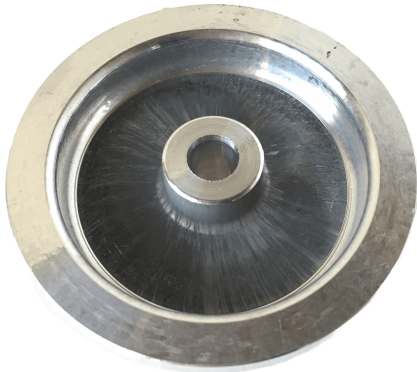

# Volvo Articulated Hauler, Pressure regulator

---

**PRODUCT NO.:** 470422

**Location:** KASSE 1

**Condition:** Unused

**Brand:** Volvo

## Description

Suitable for following Volvo Machines: **Volvo Articulated Hauler** A20 Volvo BM, A20 6x4 Volvo BM, A20C Volvo, A20C Volvo BM, A25 4x4 Volvo BM, A25 6x4 Volvo BM, A25 Volvo BM, A25B 4x4 Volvo BM, A25C Volvo BM, A25C Volvo, A25C Volvo BM, A25D Volvo BM, A25D Volvo, A30 Volvo BM, A30C Volvo BM, A30C Volvo, A30C Volvo BM, A30D Volvo, A35 Volvo BM, A35C Volvo, A35C Volvo BM, A40 Volvo, A40 Volvo BM.