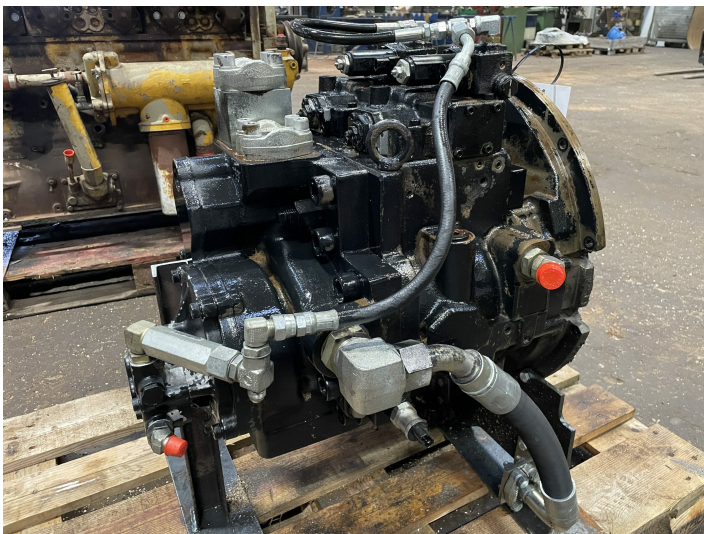

# New Holland E485B hydr. pump type KPM K5V200DPH1KMR Y TOK-HV

**PRODUCT NO.:** 25472

**Serial no.:** 08412013

**Location:** 4B

**Condition:** Used

**Length:** 700 mm

**Width:** 750 mm

**Height:** 1000 mm

**Weight:** 500 kg

**Brand:** Kawasaki