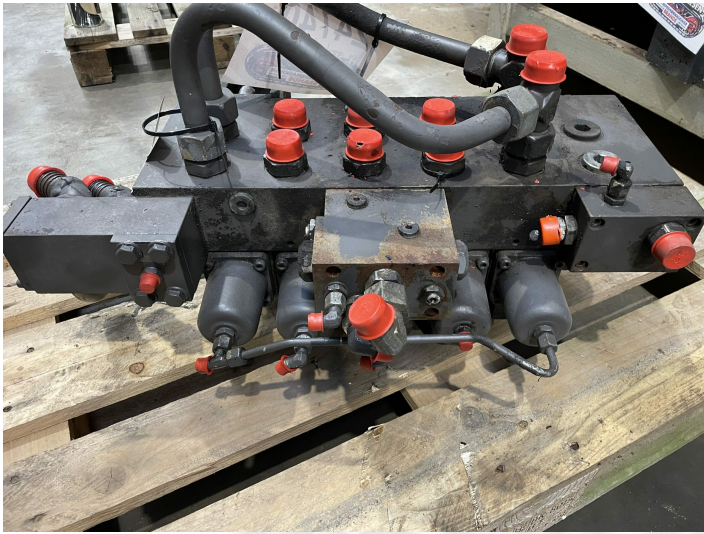

# Main valve block, complete ex. Volvo EW150

**PRODUCT NO.:** 24740

**Location:** 14B

**Condition:** Used

**Length:** 750 mm

**Width:** 650 mm

**Height:** 500 mm

**Weight:** 320 kg