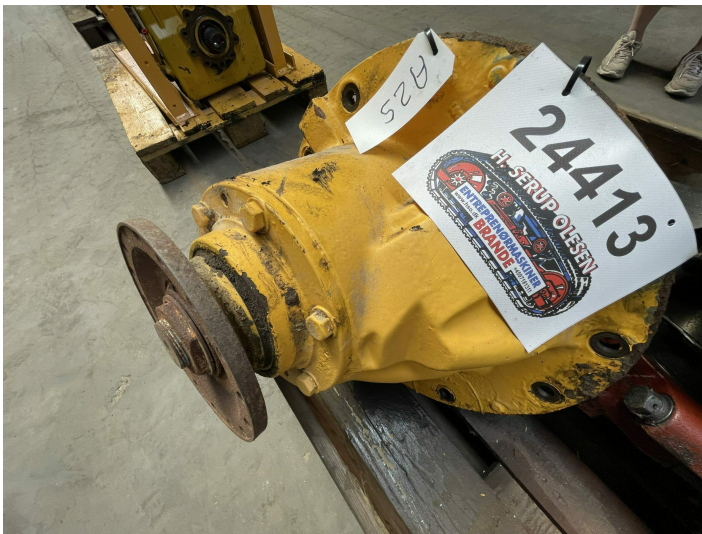

# Drive gear set, complete ex. Volvo A25 6x6

**PRODUCT NO.:** 24413

**Location:** 12B

**Condition:** Used

**Length:** 750 mm

**Width:** 600 mm

**Height:** 500 mm

**Weight:** 400 kg

**Brand:** Volvo

## Description

For the rear axle