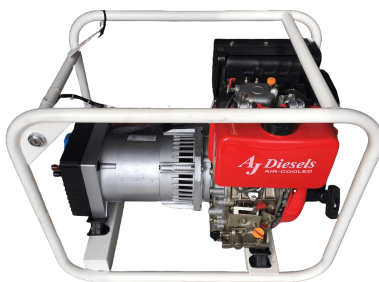

# 3.3 kW AJ Diesels Type LDG3600CE Generator

**PRODUCT NO.: 25232**

**Location:** K34A

**Condition:** New

**Length:** 680 mm

**Width:** 455 mm

**Height:** 545 mm

**Weight:** 65 kg

**Brand:** AJ Diesels

**kVA:** 3,3

## Description

Recoil – & electric start.

## Gallery

MODEL	LDG3600
VOLTAGE	220V
FREQUENCY	50Hz
CONT.AC OUTPUT	3.0kw
MAX. AC OUTPUT	3.3kw
POWER FACTOR	1.0

**AIR-COOLED DIESEL GENERATOR**