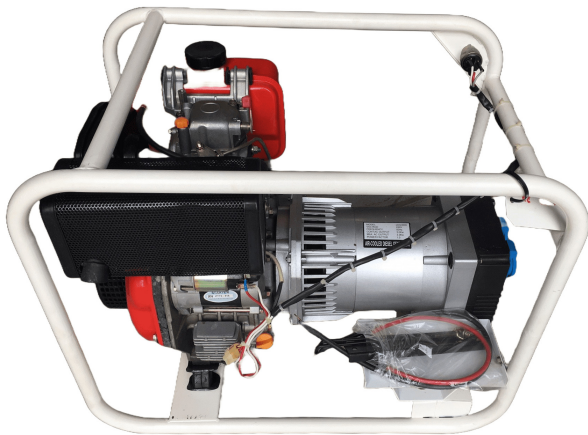

# 3.3 kW AJ Diesels Type LDG3600CE Generator

**PRODUCT NO.: 25232**

**Location:** K34A

**Condition:** New

**Length:** 680 mm

**Width:** 455 mm

**Height:** 545 mm

**Weight:** 65 kg

**Brand:** AJ Diesels

**kVA:** 3,3

## Description

Recoil – & electric start.

## Gallery

MODEL	LDG3600
VOLTAGE	220V
FREQUENCY	50Hz
CONT.AC OUTPUT	3.0kw
MAX. AC OUTPUT	3.3kw
POWER FACTOR	1.0

**AIR-COOLED DIESEL GENERATOR**