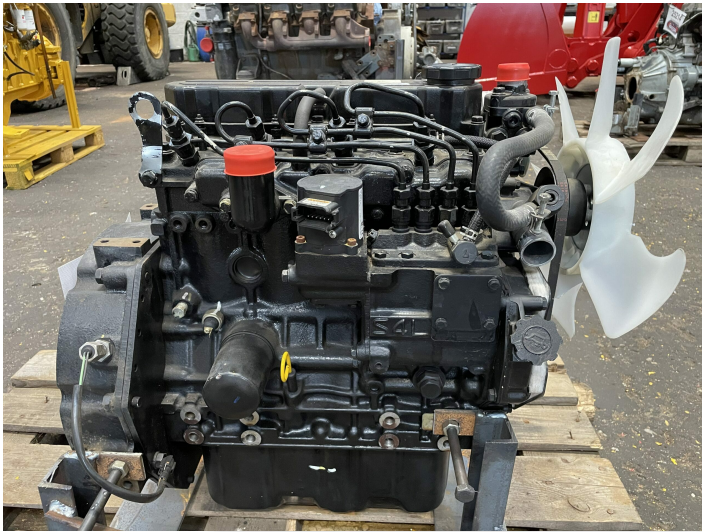

# Mitsubishi S4L-W463KL - 4 cyl. engine

**PRODUCT NO.:** 25216

**Serial no.:** A9737

**Maskinnummer:** 10003902

**Location:** 6A

**Condition:** New

**Horsepower:** 25,48 hp

**Length:** 600 mm

**Width:** 600 mm

**Height:** 800 mm

**Weight:** 360 kg

**Brand:** Mitsubishi

**kW:** 19

**Engine Type:** diesel

## Description

1,5 ltr. Family: FMVXL01.3EDA.