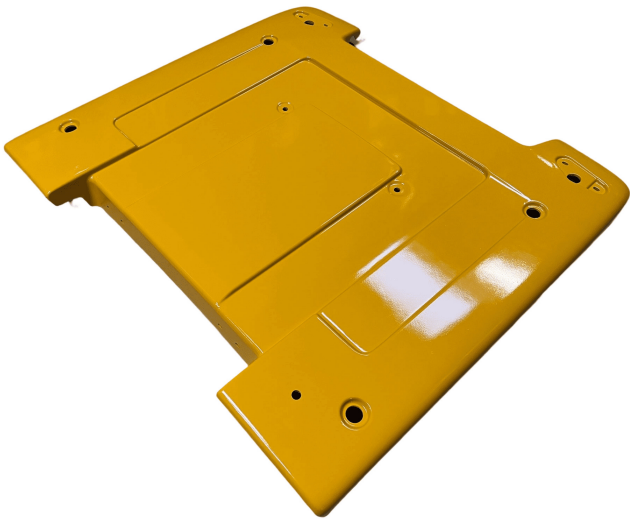

# Roof, Volvo Wheel Loader

---

**PRODUCT NO.:** 23829

**Maskinnummer:** 15082543

**Condition:** New

**Brand:** Volvo

## Description

Roof Suitable for following Volvo Machines: Volvo Wheel Loader L180F HL Volvo, L220F Volvo, L180F Volvo, L60F Volvo, L70F Volvo, L350F Volvo, L150F Volvo, L110F Volvo, L90F Volvo, L120F Volvo.