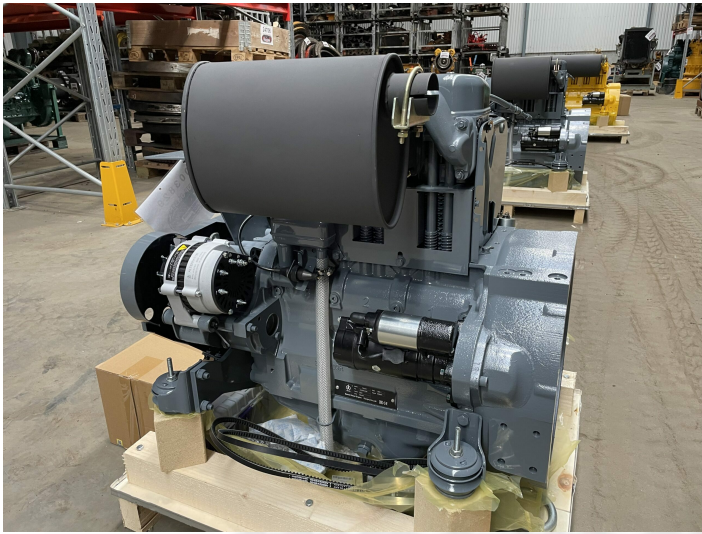

# Deutz F3L912-G48 engine

---

**PRODUCT NO.:** 10003829

**Serial no.:** 2400048-G48

**Condition:** New

**Horsepower:** 48,28 hp

**RPM:** 2300

**Weight:** 400 kg

**Brand:** Deutz

**kW:** 36

**Engine Type:** diesel