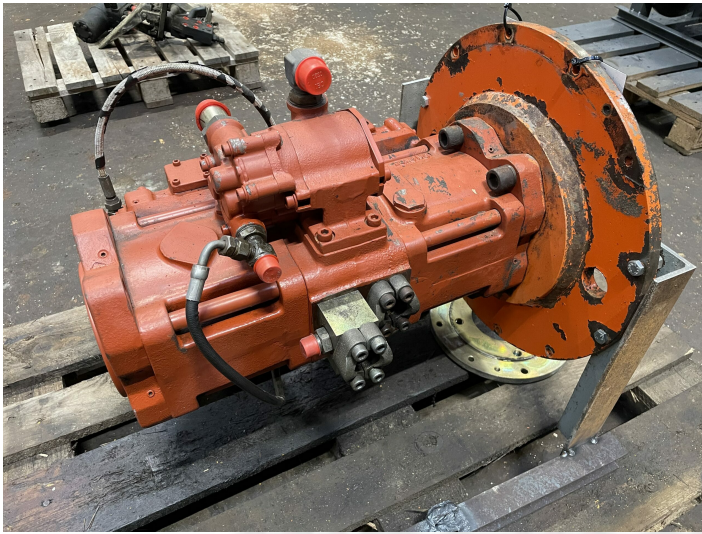

# Kawasaki hydraulic pump ex. Volvo EC460

---

**PRODUCT NO.:** 24953

**Location:** 17A

**Condition:** Used

**Length:** 700 mm

**Width:** 550 mm

**Height:** 750 mm

**Weight:** 400 kg

**Brand:** Kawasaki