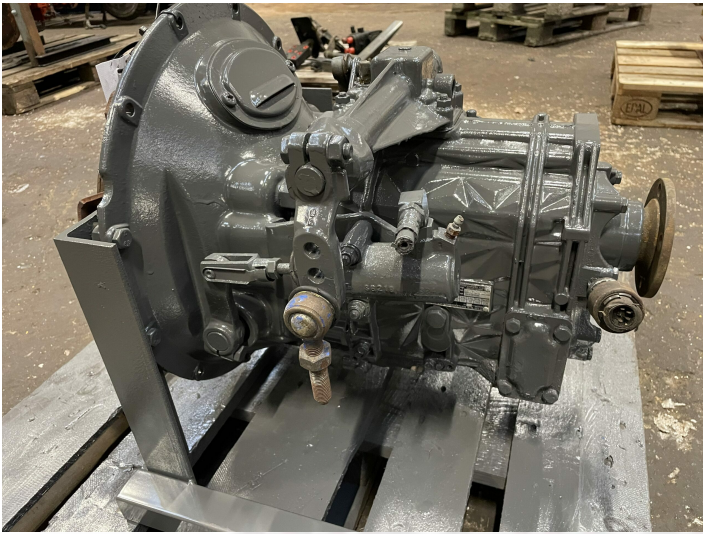

# ZF gearbox type S5-24-3

**PRODUCT NO.: 24955**

**Serial no.:** 092594

**Condition:** Used

**Length:** 600 mm

**Width:** 550 mm

**Height:** 650 mm

**Weight:** 150 kg