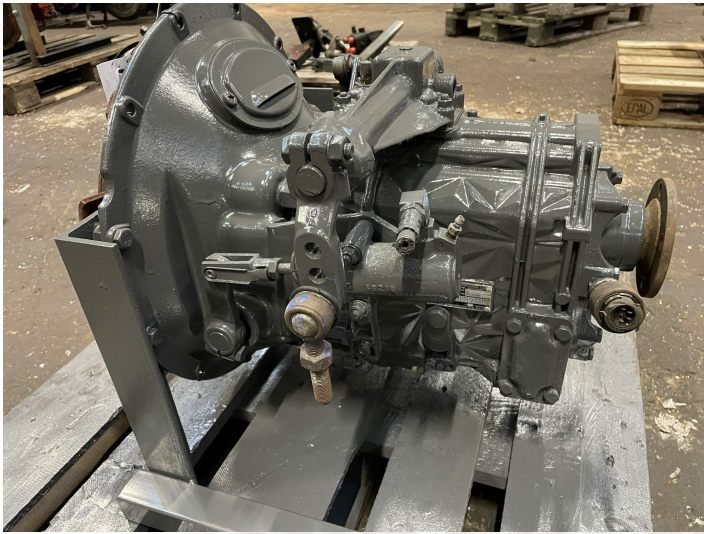

# ZF gearbox type S5-24-3

**PRODUCT NO.: 24955**

**Serial no.:** 092594

**Condition:** Used

**Length:** 600 mm

**Width:** 550 mm

**Height:** 650 mm

**Weight:** 150 kg