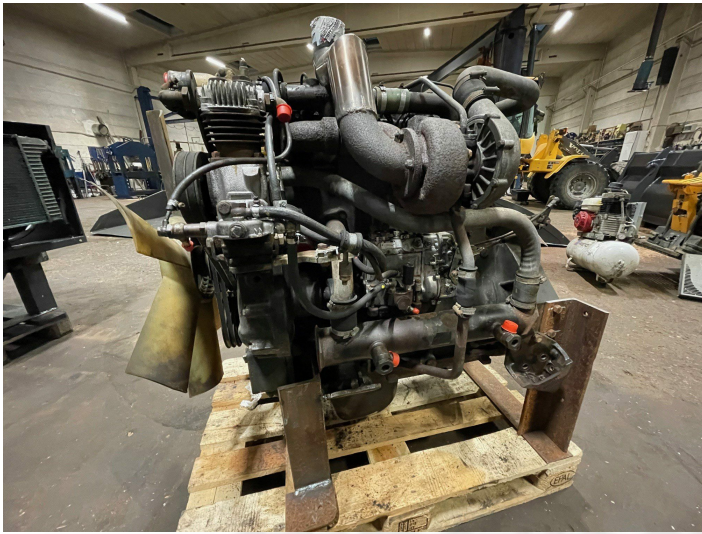

# Hanomag D943A engine ex. Hanomag 44D

**PRODUCT NO.:** 24641

**Serial no.:** 10691352

**Location:** 9B

**Condition:** Used

**Length:** 1150 mm

**Width:** 900 mm

**Height:** 1300 mm

**Weight:** 1100 kg

**Brand:** Hanomag

## Description

Teil nr. 3095264M91 New starter Runs, but in bad condition