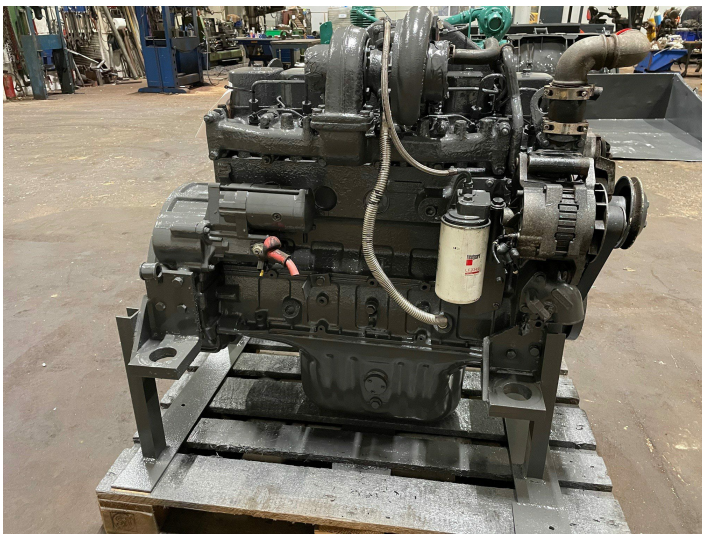

# Cummins 3.59/5.9 engine ex. Volvo EC210LC s/no. 04574

**PRODUCT NO.:** 24638

**Location:** 11A

**Condition:** Used

**Horsepower:** 138,13 hp

**RPM:** 2200

**Length:** 1200 mm

**Width:** 800 mm

**Height:** 1200 mm

**Weight:** 1000 kg

**Brand:** Cummins

**kW:** 103

**Engine Type:** diesel