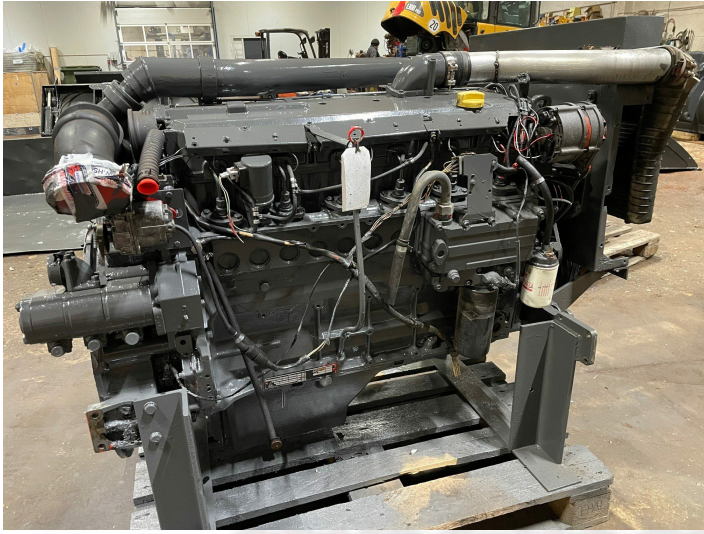

# Deutz BF6M 1013 CP engine ex. O&K RH9

**PRODUCT NO.:** 24636

**Location:** 16A  
**Condition:** Used  
**Horsepower:** 214,56 hp  
**RPM:** 2000  
**Length:** 1600 mm  
**Width:** 950 mm  
**Height:** 1300 mm  
**Weight:** 1200 kg  
**Brand:** Deutz  
**kW:** 160  
**Engine Type:** diesel

## Description

Motor no. 00118710 Works well