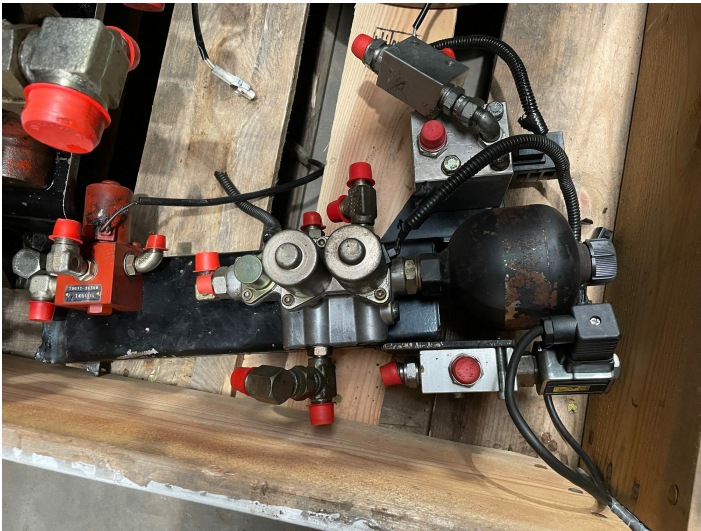

# Different hydraulic parts ex. Takeuchi TB1140 s/n 51400054 - year 2004

---

**PRODUCT NO.:** 24543

**Location:** 13B

**Condition:** Used

**Brand:** Takeuchi