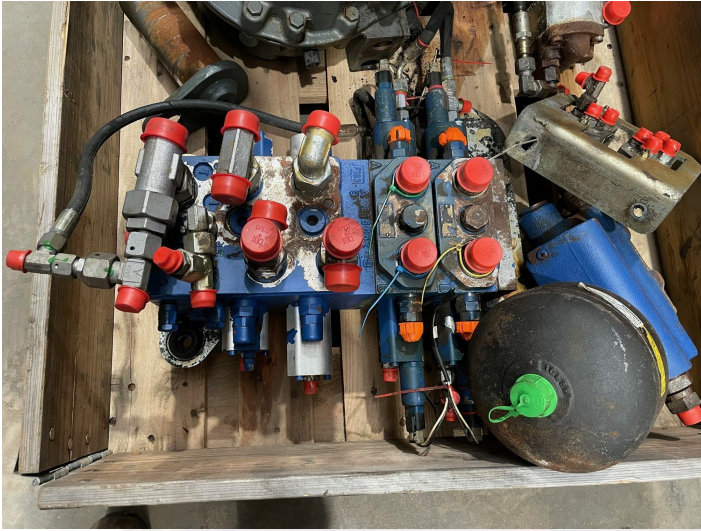

# Valve block ex. Liebherr L542 s/n VATZ1269HZB040101 - year 2015.

---

**PRODUCT NO.:** 24519 1

**Location:** 6A

**Condition:** Used

**Brand:** Liebherr

## Gallery