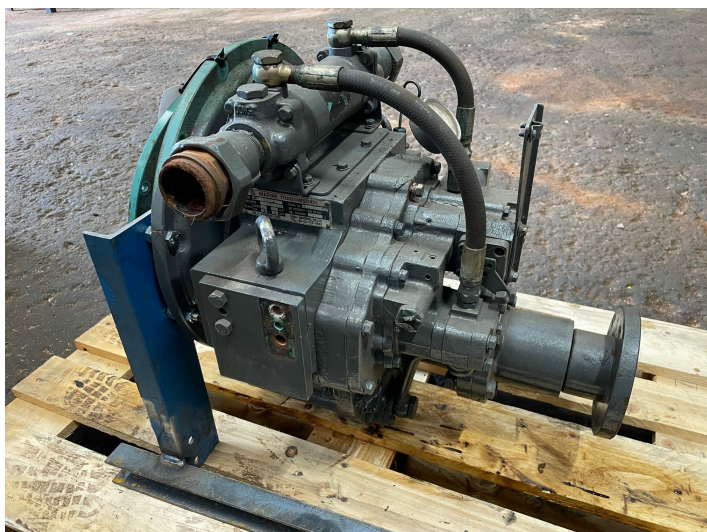

# Gear Model DMT 70T-D fabr. Marine Transmission

**PRODUCT NO.:** 24510

**Serial no.:** 07112018

**Location:** 18A

**Condition:** Used

**Length:** 660 mm

**Width:** 560 mm

**Height:** 600 mm

**Weight:** 350 kg