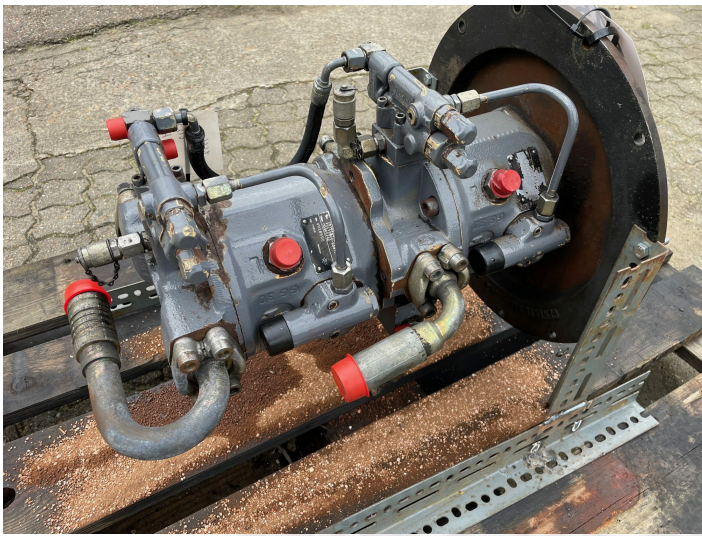

# Hydr. pump ex. Liebherr R312, Rexroth

**PRODUCT NO.: 24550**

**Serial no.:** VH28690

**Location:** 18A

**Year:** 1997

**Condition:** Used

**Length:** 600 mm

**Width:** 400 mm

**Height:** 620 mm

**Weight:** 150 kg

**Brand:** Rexroth

**Hours:** 7375

## Description

Type 2A10V045DFSA/31A