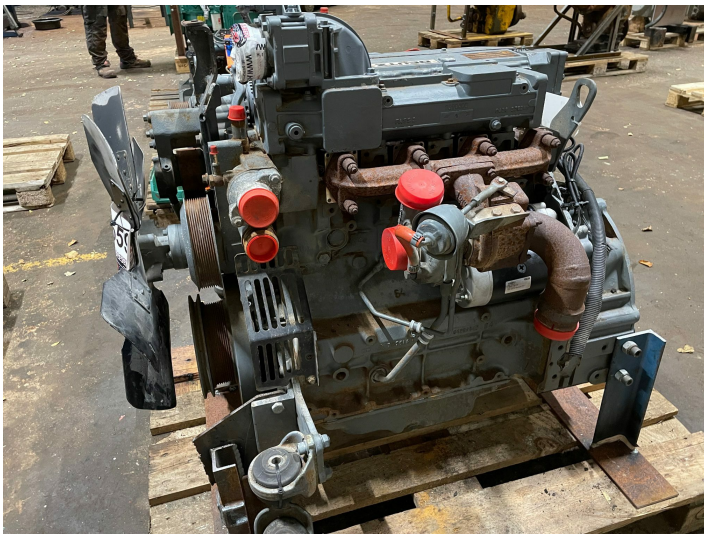

# Deutz TCD2012 L04 2V engine

**PRODUCT NO.:** 24559

**Serial no.:** 10337283

**Location:** 12B

**Condition:** Used

**Horsepower:** 122 hp

**RPM:** 2200

**Length:** 1000 mm

**Width:** 700 mm

**Height:** 1000 mm

**Weight:** 680 kg

**Brand:** Deutz

**Engine Type:** diesel

## Description

Family no. 7DZXL04.1080. Good condition. Tested OK. 3.5 bar.