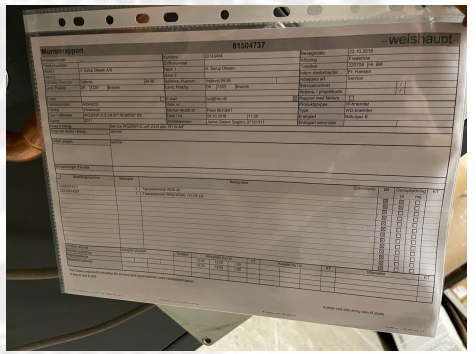

Kroll
Wärmelieferer/Warm Air Heater
Type 170 S-100
Nr. 220167 Baujahr 12/06
Q_N kcal 150 kW
Q₀ kcal 164 kW
V_N 10.300 m³/h.D_N 100 Pa
Motor 400 V 4,9 A 2,2 kW
CE 0085 BM 0298
gebaut nach DIN 4734 WLE - GP
Made in Germany
KROLL GmbH Pfarrgartenstraße 46
WÄRME- UND LÜFTUNGSTECHNIK D-71737 Kirchberg/Murr
Telefon +49 (0) 71 44 6 30-0

Max Weishaupt GmbH,
D-88475 Schwendi, Germany
www.weishaupt.de
Mod. WG20N/1-C Z-LN
Ser. Nr.: 4004923511
Q: 35 - 200 kW (Hi)
m:
230 V, 1 ~, N, 50 Hz 0,52/0,30 kW 16 A gl
p: min. 15 max. 500 mbar
I2R G20 / G25
NOx-Cl. 3
Germany DK

24552