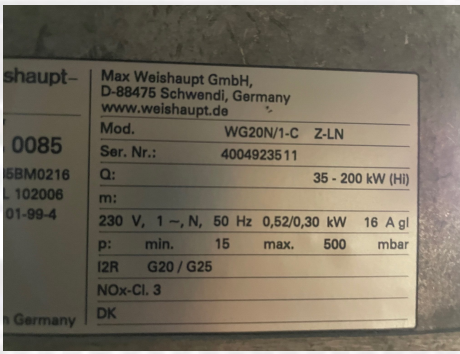

Weishaupt WG20 N/I-C, 35-200 kw gas Calorifier boiler, like new.

PRODUCT NO.: 24552

Condition: Used

Brand: Weishaupt

Description

Kettle: Kroll 170 S-100. Ready for work. Complete incl.chimney Service done. Free loaded onto truck.

Gallery

Kroll
 Wärmelieferer/Warm Air Heater
 Type 170 S-100
 Nr. 220167 Baujahr 12/06
 Q_N kcal 150 kW
 Q₀ kcal 164 kW
 V_N 10.300 m³/h.D_N 100 Pa
 Motor 400 V 4,9 A 2,2 kW
 CE 0085 BM 0298
 gebaut nach DIN 4734 WLE - GP
 Made in Germany
 KROLL GmbH Pfarrgartenstraße 46
 WÄRME- UND LÜFTUNGSTECHNIK D-71737 Kirchberg/Murr
 Telefon +49 (0) 71 44 6 30-0

Max Weishaupt GmbH,
 D-88475 Schwendi, Germany
 www.weishaupt.de
 Mod. WG20N/1-C Z-LN
 Ser. Nr.: 4004923511
 Q: 35 - 200 kW (Hi)
 m:
 230 V, 1 ~, N, 50 Hz 0,52/0,30 kW 16 A gl
 p: min. 15 max. 500 mbar
 I2R G20 / G25
 NOx-Cl. 3
 Germany DK