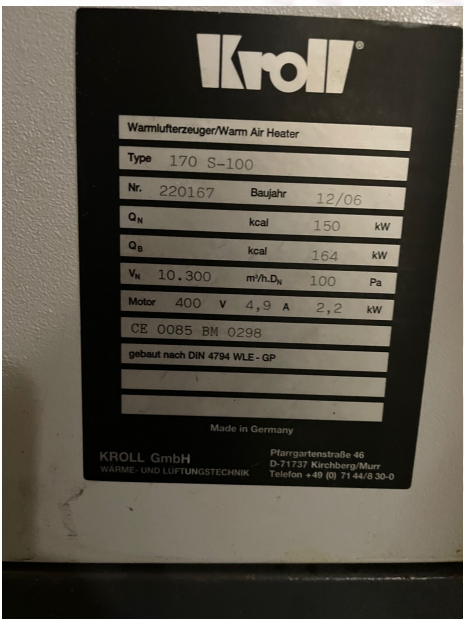

Weishaupt WG20 N/I-C, 35-200 kw gas Calorifier boiler, like new.

PRODUCT NO.: 24552

Condition: Used

Brand: Weishaupt

Description

Kettle: Kroll 170 S-100. Ready for work. Complete incl.chimney Service done. Free loaded onto truck.

Gallery

Kroll
 Wärmelieferer/Warm Air Heater
 Type 170 S-100
 Nr. 220167 Baujahr 12/06
 Q_N kcal 150 kW
 Q₀ kcal 164 kW
 V_N 10.300 m³/h.D_N 100 Pa
 Motor 400 V 4,9 A 2,2 kW
 CE 0085 BM 0298
 gebaut nach DIN 4734 WLE - GP
 Made in Germany
 KROLL GmbH Pfarrgartenstraße 46
 WÄRME- UND LÜFTUNGSTECHNIK D-71737 Kirchberg/Murr
 Telefon +49 (0) 71 44 6 30-0

Max Weishaupt GmbH,
 D-88475 Schwendi, Germany
 www.weishaupt.de
 Mod. WG20N/1-C Z-LN
 Ser. Nr.: 4004923511
 Q: 35 - 200 kW (Hi)
 m:
 230 V, 1 ~, N, 50 Hz 0,52/0,30 kW 16 A gl
 p: min. 15 max. 500 mbar
 I2R G20 / G25
 NOx-Cl. 3
 Germany DK