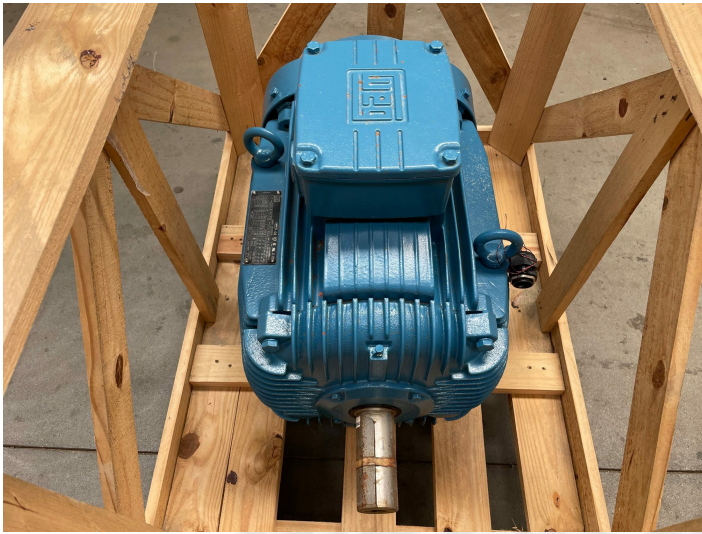

37 kw WEG E-motor

PRODUCT NO.: 24328

Location: 15C

Condition: Used

Brand: WEG

kW: 37

Gallery