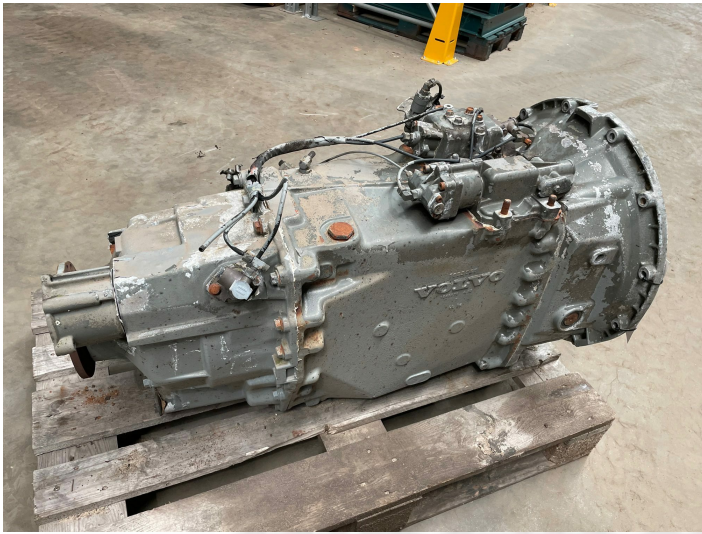

# Volvo gear box type SR1400 nr. 2653102

**PRODUCT NO.:** 24273

**Serial no.:** 17824

**Location:** 7A

**Condition:** Used

**Brand:** Volvo

## Description

Cast no. 16530050.