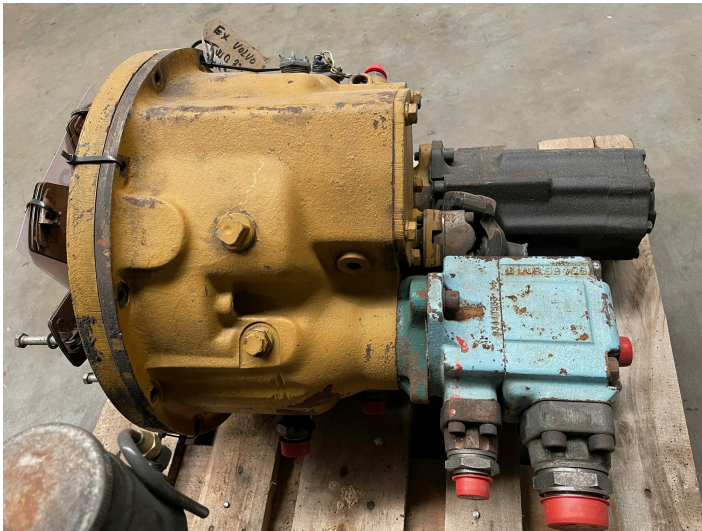

# Convertor Clark Hurth model C273.7-35 ex. Volvo TWD731

**PRODUCT NO.:** 24267

**Location:** 7A

**Condition:** Used

**Length:** 700 mm

**Width:** 500 mm

**Height:** 600 mm

**Weight:** 450 kg

**Brand:** Clark