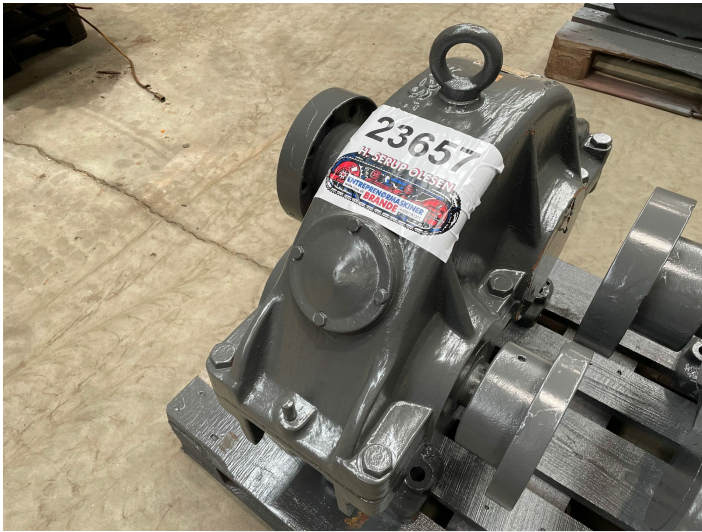

# FLS Precision gear Type TE-280

**PRODUCT NO.:** 23657

**Serial no.:** 19867

**Location:** 10C

**Condition:** Used

**Horsepower:** 70 hp

**RPM:** 1140/570

**Length:** 800 mm

**Width:** 600 mm

**Height:** 650 mm

**Weight:** 600 kg

**Brand:** FLS

**kW:** 51,48

**Ratio:** 2:1

## Description

Inlet axle:  $\varnothing 60\text{mm}$  Outlet axle:  $\varnothing 90\text{mm}$