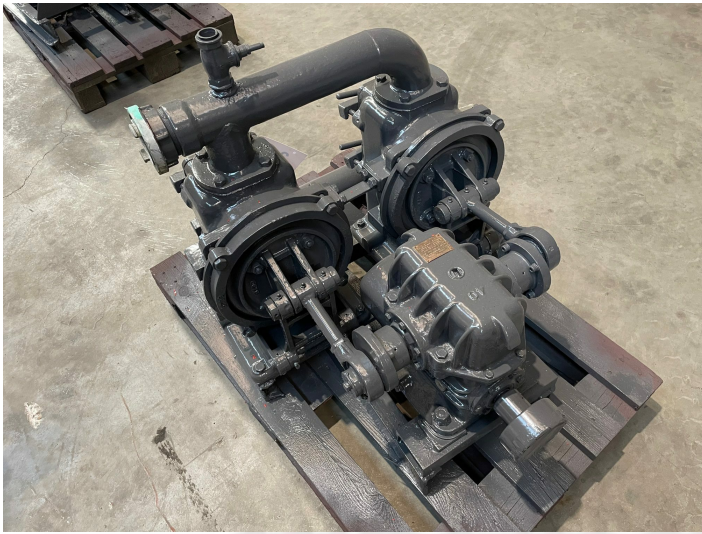

# Diaphragm pump Crofts

**PRODUCT NO.:** 24157

**Serial no.:** EXP8295671R7

**Location:** 20D

**Condition:** Used

**Brand:** De Smithske

**Pump Type:** Vacuum

**Electric or diesel:** EL

## Description

Ratio: 30 Size: 40 Use: 5"