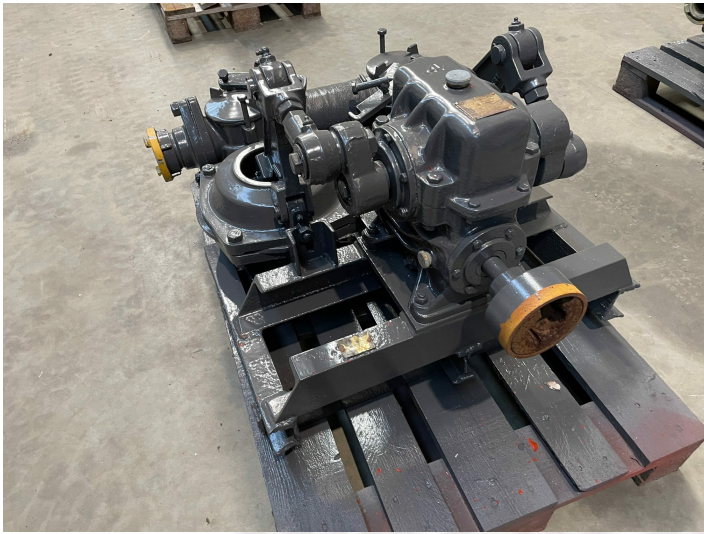

# Diaphragm pump Crofts

**PRODUCT NO.:** 24152

**Serial no.:** EXP 1579 64 1 R3

**Location:** 20D

**Condition:** Used

**Brand:** De Smithske

**Pump Type:** Vacuum

**Electric or diesel:** EL

## Description

No. 16999 Ratio: 40 Size: 4 1/4" Use: 3 1/2"