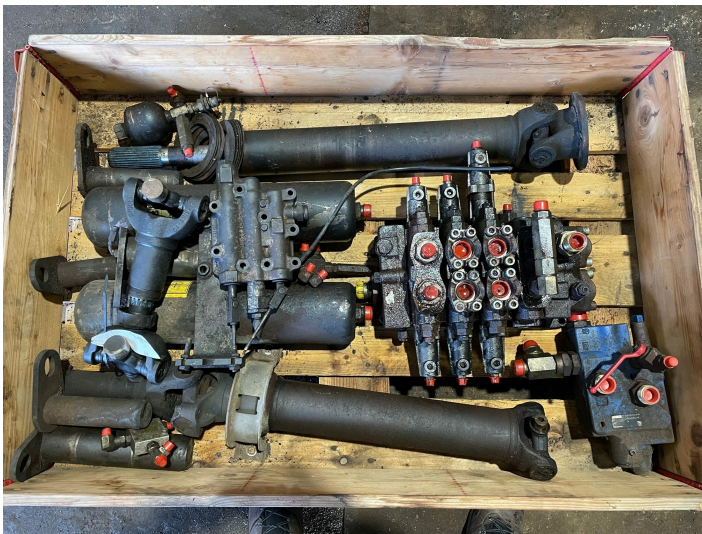

# Different spare parts ex. JCB 426HT, 2006

**PRODUCT NO.:** 24208

**Location:** 17A

**Year:** 2006

**Condition:** Used

**Brand:** JCB

## Gallery