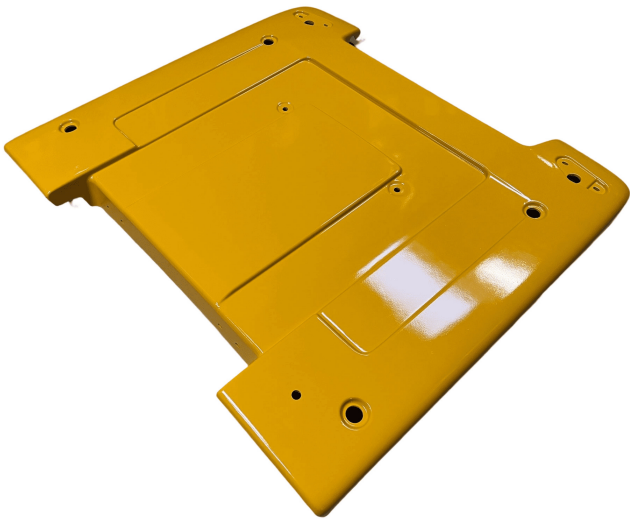

# Roof, Volvo Wheel Loader

---

**PRODUCT NO.:** 15082543

**Condition:** New

**Brand:** Volvo

## Description

Suitable for following Volvo Machines: **Volvo Wheel Loader** L180F HL Volvo, L220F Volvo, L180F Volvo, L60F Volvo, L70F Volvo, L350F Volvo, L150F Volvo, L110F Volvo, L90F Volvo, L120F Volvo.