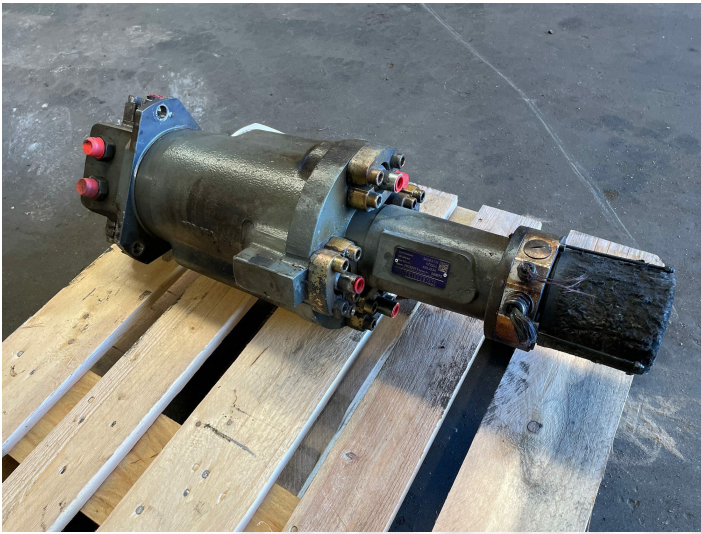

# Swirvel type Liebherr 820.053A - hydraulic

**PRODUCT NO.:** 24042

**Location:** 13B

**Condition:** Used

**Length:** 850 mm

**Width:** 250 mm

**Height:** 250 mm

**Weight:** 250 kg

## Description

ex. Liebherr A914 s/n 1176 71250 - year 2014. Art kode: 94064131 Lieferant: 072202