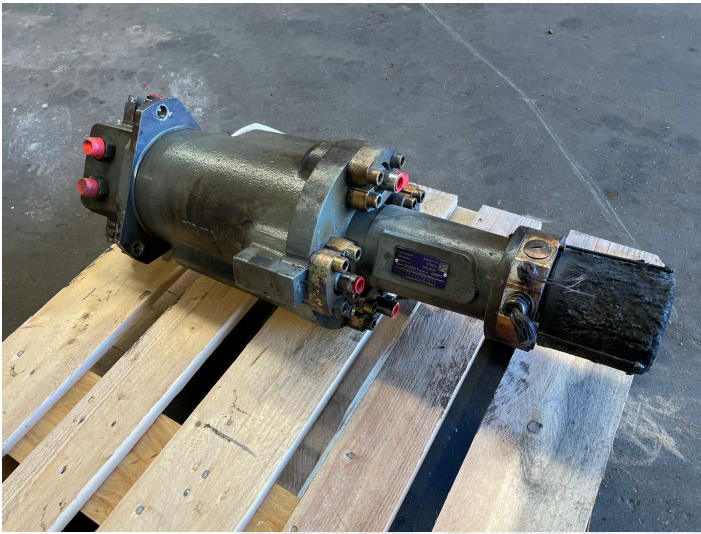

# Swirvel type Liebherr 820.053A - hydraulic

**PRODUCT NO.:** 24042

**Location:** 13B  
**Condition:** Used  
**Length:** 850 mm  
**Width:** 250 mm  
**Height:** 250 mm  
**Weight:** 250 kg  
**Brand:** Liebherr

## Description

ex. Liebherr A914 s/n 1176 71250 - year 2014. Art kode: 94064131 Lieferant: 072202