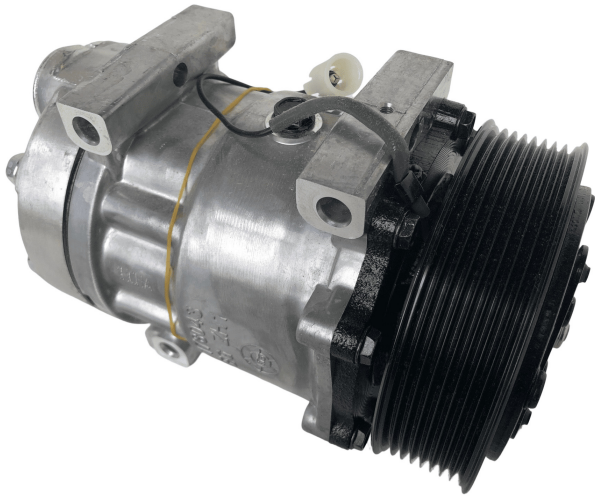

Compressor A/C, Volvo Wheel Loader & Articulated Hauler

PRODUCT NO.: 11104251

Condition: New

Brand: Volvo

Description

Suitable for following Volvo Machines: **Volvo Wheel Loader** L180E Volvo, L220E Volvo, L180E HL Volvo, L330E Volvo, L150E Volvo. **Volvo Articulated Hauler** A25D Volvo, A40D Volvo, A35D Volvo, A25D 4x4 Volvo, T450D Volvo, A30D Volvo.