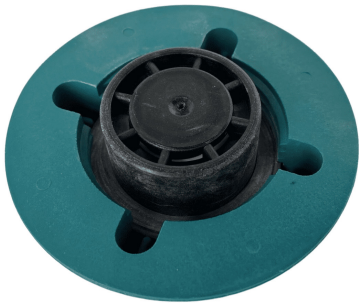

Pressure Cap, Volvo Wheel - & Backhoe Loader, Motor Grader, Articulated Hauler & Excavator

PRODUCT NO.: 1542591

Condition: New

Brand: Volvo

Description

Suitable for following Volvo Machines:

Volvo Articulated Hauler

A20C Volvo, A30C Volvo BM, A25D Volvo, A30 Volvo BM, A40 Volvo BM, A25 Volvo BM, A25C Volvo BM, A20 Volvo BM, A25C Volvo, 5350B 4×4 Volvo BM, A20C Volvo BM, A25B Volvo BM, A25 6×4 Volvo BM, A40 Volvo, A20 6×4 Volvo BM, 5350 Volvo BM, A35C Volvo, A25B 4×4 Volvo BM, A30C Volvo, A25C 4×4 Volvo BM, 5350B 6×4 Volvo BM, A25D 4×4 Volvo, A25C 4×4 Volvo, 5350B Volvo BM, A25 4×4 Volvo BM, A35C Volvo BM, A30D Volvo, A35 Volvo BM. **Volvo Backhoe Loader** BL61 Volvo, BL60 Volvo, BL71 Volvo, BL71 PLUS Volvo, BL70 Volvo, BL61 PLUS Volvo. **Volvo Motor Grader** G710B Volvo, G740B Volvo, G780B Volvo, G746B Volvo, G726B Volvo, G720B Volvo, G730B Volvo.

Volvo Excavator

EW150C Åkerman, EC650 Åkerman, EW130 Åkerman, EC650 Volvo, EC620 Åkerman, EC390 Volvo, EW130C Volvo, EC340 Volvo, EC420 Åkerman, EC450 Åkerman, EW230B Volvo, EW200 Åkerman, EW200 Volvo, EW230B Åkerman, EC450 Volvo, EW130C Åkerman, EC300 Åkerman, EW150 Åkerman, EC290B NLC Volvo, EW150C Volvo, EC130C Åkerman, EC290B FX Volvo, EC240B LC Volvo, EC150C Volvo, EC230B Volvo, EC290B LR Volvo, EC130C Volvo, EC240B NLC Volvo, EC240B LR Volvo, EC200 Åkerman, EC290B LC Volvo, EC280 Volvo, EC150 Åkerman, EC150C Åkerman, EC200 Volvo, EC230B Åkerman, EC130 Åkerman, EC240B FX Volvo. **Volvo Wheel Loader**