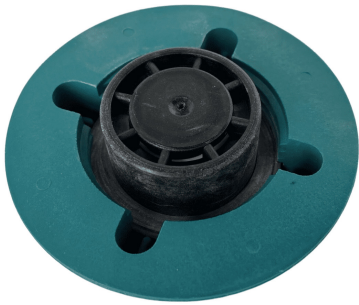

Pressure Cap, Volvo Wheel - & Backhoe Loader, Motor Grader, Articulated Hauler & Excavator

PRODUCT NO.: 1542591

Condition: New

Brand: Volvo

Description

Suitable for following Volvo Machines:

Volvo Articulated Hauler

A20C Volvo, A30C Volvo BM, A25D Volvo, A30 Volvo BM, A40 Volvo BM, A25 Volvo BM, A25C Volvo BM, A20 Volvo BM, A25C Volvo, 5350B 4×4 Volvo BM, A20C Volvo BM, A25B Volvo BM, A25 6×4 Volvo BM, A40 Volvo, A20 6×4 Volvo BM, 5350 Volvo BM, A35C Volvo, A25B 4×4 Volvo BM, A30C Volvo, A25C 4×4 Volvo BM, 5350B 6×4 Volvo BM, A25D 4×4 Volvo, A25C 4×4 Volvo, 5350B Volvo BM, A25 4×4 Volvo BM, A35C Volvo BM, A30D Volvo, A35 Volvo BM. **Volvo Backhoe Loader** BL61 Volvo, BL60 Volvo, BL71 Volvo, BL71 PLUS Volvo, BL70 Volvo, BL61 PLUS Volvo. **Volvo Motor Grader** G710B Volvo, G740B Volvo, G780B Volvo, G746B Volvo, G726B Volvo, G720B Volvo, G730B Volvo.

Volvo Excavator

EW150C Åkerman, EC650 Åkerman, EW130 Åkerman, EC650 Volvo, EC620 Åkerman, EC390 Volvo, EW130C Volvo, EC340 Volvo, EC420 Åkerman, EC450 Åkerman, EW230B Volvo, EW200 Åkerman, EW200 Volvo, EW230B Åkerman, EC450 Volvo, EW130C Åkerman, EC300 Åkerman, EW150 Åkerman, EC290B NLC Volvo, EW150C Volvo, EC130C Åkerman, EC290B FX Volvo, EC240B LC Volvo, EC150C Volvo, EC230B Volvo, EC290B LR Volvo, EC130C Volvo, EC240B NLC Volvo, EC240B LR Volvo, EC200 Åkerman, EC290B LC Volvo, EC280 Volvo, EC150 Åkerman, EC150C Åkerman, EC200 Volvo, EC230B Åkerman, EC130 Åkerman, EC240B FX Volvo. **Volvo Wheel Loader**