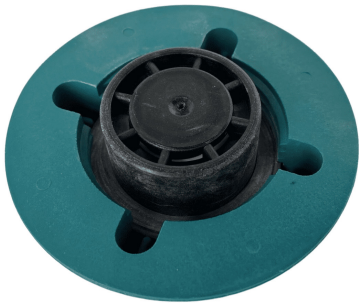

# Pressure Cap, Volvo Wheel - & Backhoe Loader, Motor Grader, Articulated Hauler & Excavator

---

**PRODUCT NO.:** 1542591

**Condition:** New

**Brand:** Volvo

## Description

Suitable for following Volvo Machines:

### **Volvo Articulated Hauler**

A20C Volvo, A30C Volvo BM, A25D Volvo, A30 Volvo BM, A40 Volvo BM, A25 Volvo BM, A25C Volvo BM, A20 Volvo BM, A25C Volvo, 5350B 4×4 Volvo BM, A20C Volvo BM, A25B Volvo BM, A25 6×4 Volvo BM, A40 Volvo, A20 6×4 Volvo BM, 5350 Volvo BM, A35C Volvo, A25B 4×4 Volvo BM, A30C Volvo, A25C 4×4 Volvo BM, 5350B 6×4 Volvo BM, A25D 4×4 Volvo, A25C 4×4 Volvo, 5350B Volvo BM, A25 4×4 Volvo BM, A35C Volvo BM, A30D Volvo, A35 Volvo BM. **Volvo Backhoe Loader** BL61 Volvo, BL60 Volvo, BL71 Volvo, BL71 PLUS Volvo, BL70 Volvo, BL61 PLUS Volvo. **Volvo Motor Grader** G710B Volvo, G740B Volvo, G780B Volvo, G746B Volvo, G726B Volvo, G720B Volvo, G730B Volvo.