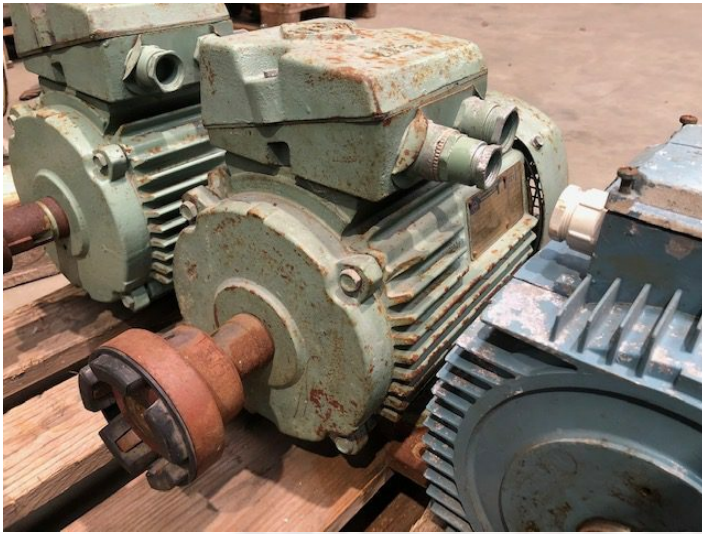

# 1,9 kW VEM E-Motor

**PRODUCT NO.: 22956**

**Location:** 15C

**Condition:** Used

**RPM:** 700

**Brand:** VEM

**kW:** 1.9

**Foot- / flange mounted:** foot

**Axle diameter:** 38 mm

**V:** 220/380

**Hz:** 50

**A:** 5/8.6