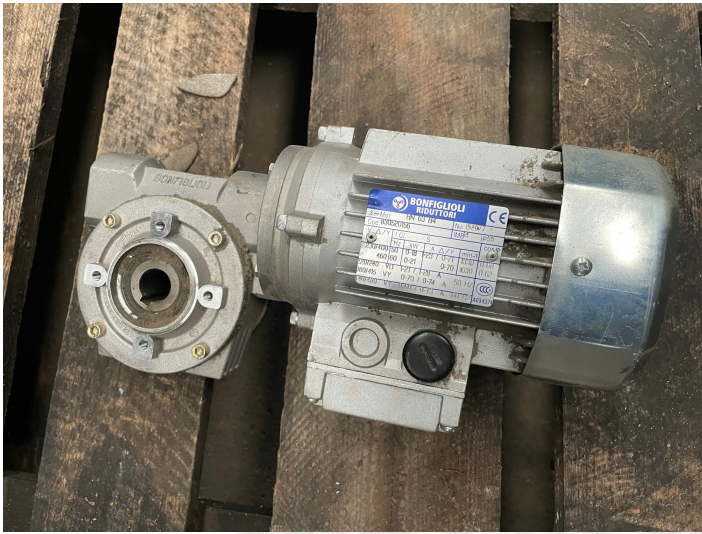

# Right-angle motor

**PRODUCT NO.:** 23521

**Serial no.:** 152077

**Location:** 4C

**Condition:** Used

**Axle diameter:** 18 mm