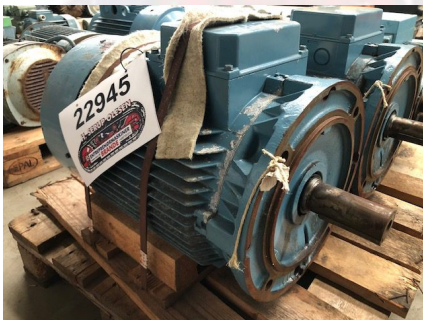

# 20/14 kW Asea MBT 180L E-Motor

**PRODUCT NO.:** 22945

**Location:** 15C

**Condition:** Used

**RPM:** 1455

**Brand:** Asea

**kW:** 14/20

**Foot- / flange mounted:** flange

**Axle diameter:** 48 mm

**V:** 380

**Hz:** 50

**A:** 30/37

## Gallery

ASEA MOTORS		Made in Sweden	
Motor	MBT 180L	IEC	34-1
3 ~	50 Hz	No.	753345
20/14 kW		1455	r/min
Cl. F	cos φ 0,92/0,71		
Prim.	V	Prim.	380 VYY/D
Prim.	A	Prim.	37,0/33, A
Sec.	V	A	
Cat. no.		IP	140 kg