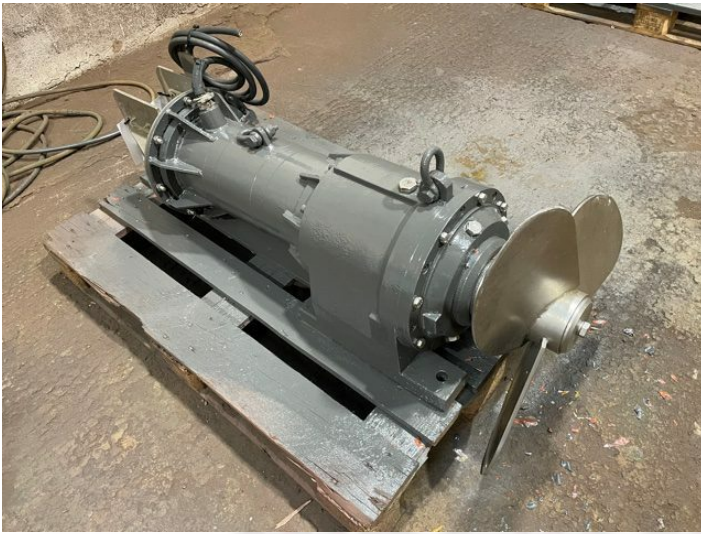

# Electrical mixer with stainless propeller

**PRODUCT NO.:** 23066

**Location:** 24C

**Condition:** Used

**Length:** 1200 mm

**Width:** 660 mm

**Height:** 460 mm

## Description

Propeller diameter: 660 mm