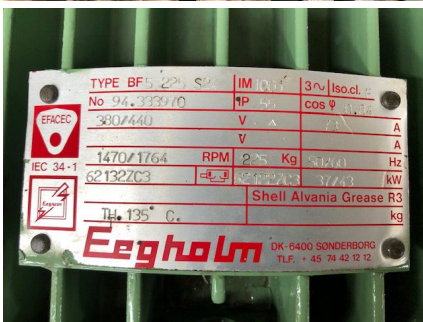

37 kW Eegholm BF5 225 S24 E-motor

PRODUCT NO.: 22904

Location: 15C

Condition: Used

RPM: 1470/1764

Weight: 225 kg

Brand: Brødrene Eegholm A/S

kW: 37/43

Foot- / flange mounted: foot

Axle diameter: 60 mm

V: 380/440

Hz: 50/60

A: 73

Gallery

TYPE BF5 225 S24	IM 1001	3 v Iso.cl. 1
No 94.333970	IP 55	cos φ 0.85
380/440	V	A
1470/1764	RPM	225 Kg 50260 Hz
62132203	IEC 34-1	37/43 kW
TH. 135° C.		Shell Alvania Grease R3
Eegholm DK-6400 SØNDERBORG Tlf. + 45 74 42 12 12		