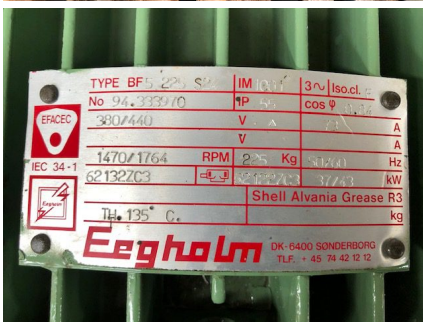

37 kW Eegholm BF5 225 S24 E-motor

PRODUCT NO.: 22904

Location: 15C

Condition: Used

RPM: 1470/1764

Weight: 225 kg

Brand: Brødrene Eegholm A/S

kW: 37/43

Foot- / flange mounted: foot

Axle diameter: 60 mm

V: 380/440

Hz: 50/60

A: 73

Gallery

TYPE BF5 225 S24	IM 1001	3 v Iso.cl. 1
No 94.3339/10	IP 55	cos φ 0,85
380/440	V	A
1470/1764	RPM	225 Kg 50/60 Hz
62132203	IEC 34-1	37/43 kW
TH. 135° C.		Shell Alvania Grease R3
Eegholm DK-6400 SØNDERBORG TLF. + 45 74 42 12 12		