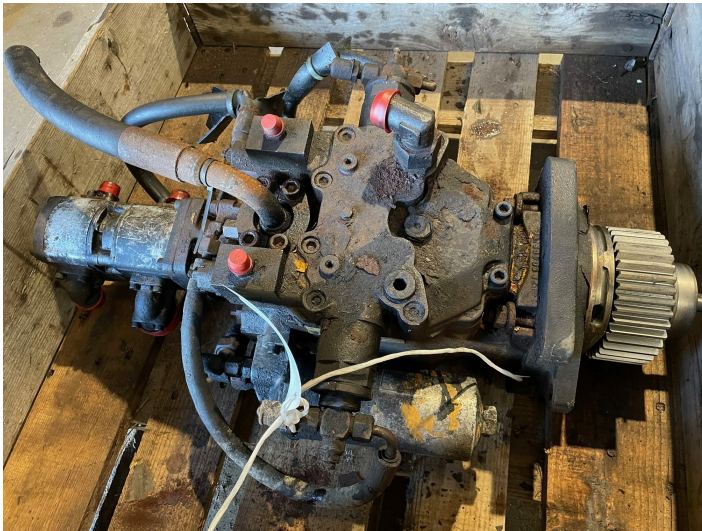

# Hydr. pump Linde Type BPV70-01 R ex. Liebherr 964A

**PRODUCT NO.:** 23152

**Location:** 8B

**Condition:** Used

**Length:** 800 mm

**Width:** 600 mm

**Height:** 550 mm

**Weight:** 175 kg

## Description

ex. Liebherr 964A, serialno. 5590221, year 1996