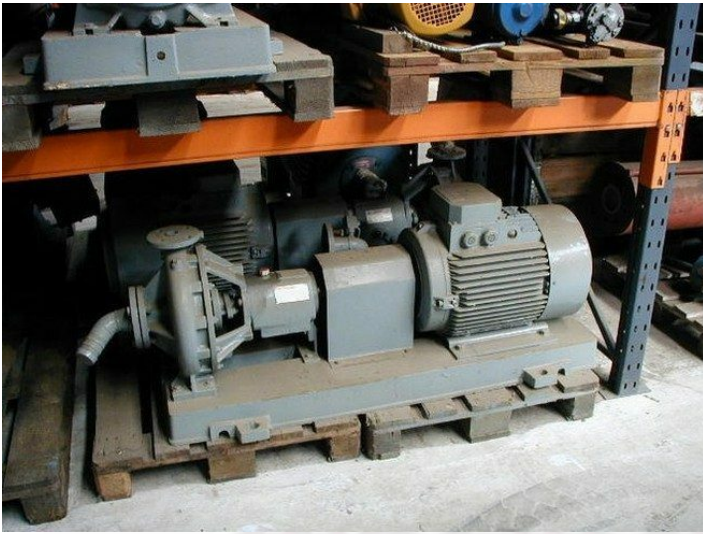

MORET Typ MF6540315

PRODUCT NO.: 8049

Year: 1992

Brand: MORET

kW: 30

Pump Type: Water

Electric or diesel: EL

CFM: 15 m3/h

Description

inlet: 55 mm - outlet: 40 mm - 15 m3/H - 150 VS - ABB 30/35 kw - 50/60 Hz - IP 65 - 55 amp.

Gallery