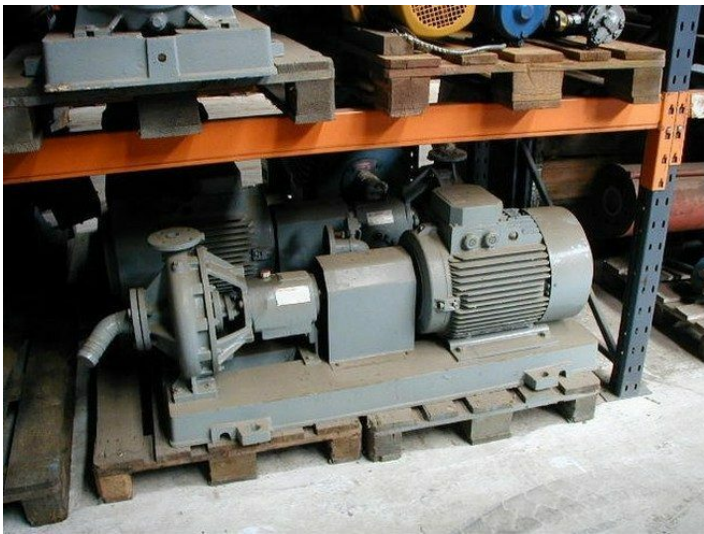

MORET Typ MF6540315

PRODUCT NO.: 8049

Year: 1992

Brand: MORET

kW: 30

Pump Type: Water

Electric or diesel: EL

CFM: 15 m³/h

Description

inlet: 55 mm - outlet: 40 mm - 15 m³/H - 150 VS - ABB 30/35 kw - 50/60 Hz - IP 65 - 55 amp.

Gallery