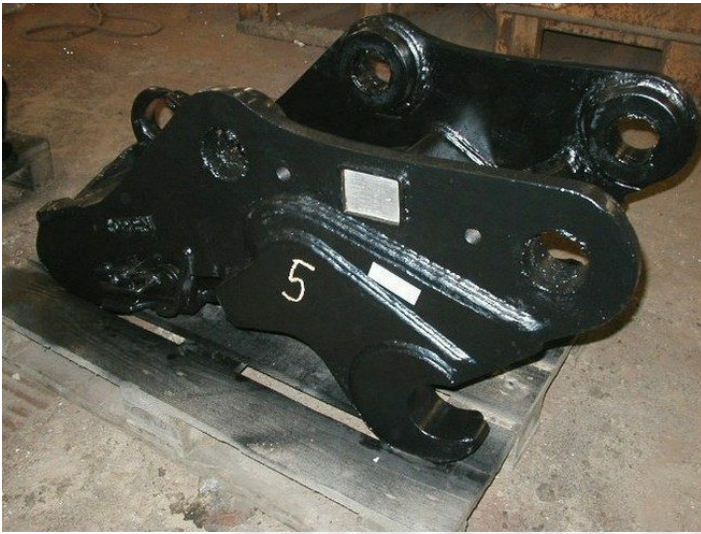

# Viby adaptor S3 mech.

---

**PRODUCT NO.:** 2370

**Location:** K35B

**Condition:** Used

**Brand:** Viby Jern

**Type:** S1 - S3

**Mechanical/hydraulic:** Mechanical

## Description

for Cat 235