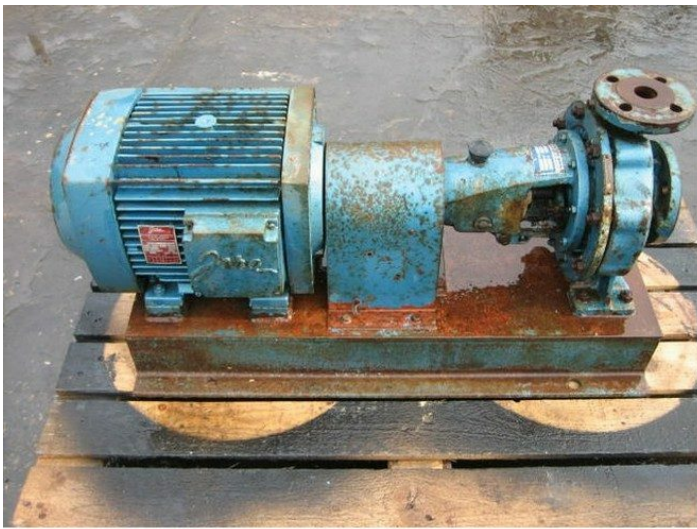

Waterpump 32/20 - 15

PRODUCT NO.: 306

Serial no.: 613303

Description

HP 7,5 - Water column meter: 33RPM : 2900 - electric motor: JARA type 132M 675 - spec: 380/660 v - 11,6/6,7 A - 5,5 kw - 2910 rpm - 50 hz.