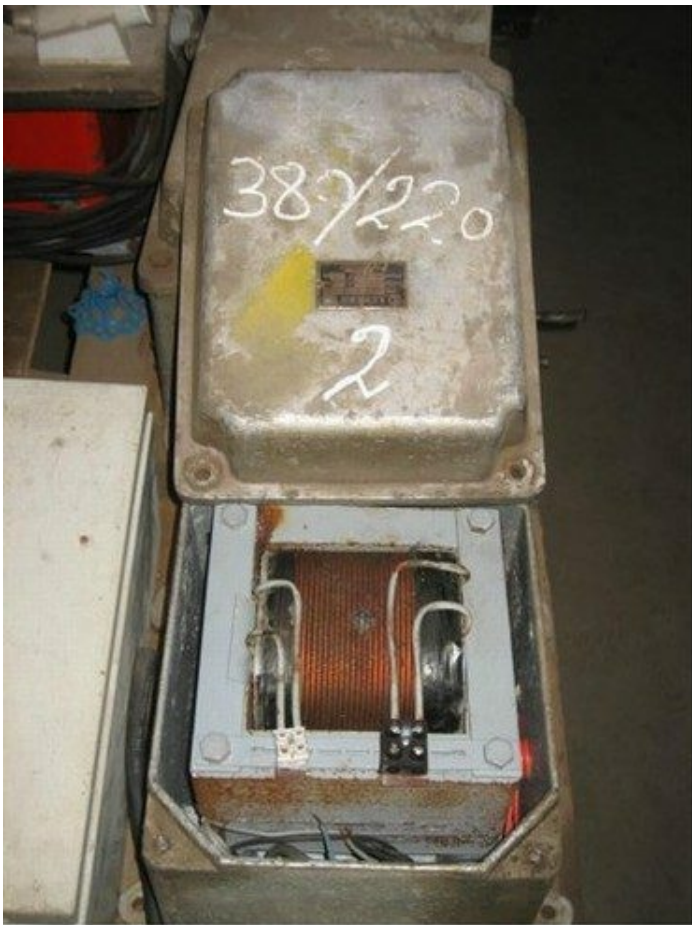

Transformer Lubecke Typ T47-586-VK - 2 pcs.

PRODUCT NO.: 6220

Condition: Used

Description

pri.: 380 V - sek.: 220 V - 50 Hz - 2,2 kva - price each

Gallery