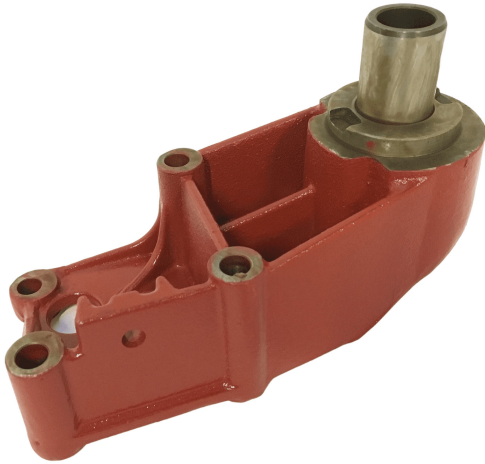

# Fan Bracket, Volvo Articulated Hauler, Wheel Loader & Excavator

---

**PRODUCT NO.: 11030668**

**Condition:** New

**Brand:** Volvo

## Description

Bracket for fan. Suitable for following Volvo Machines: **Volvo Wheel Loader** L90 Volvo BM, L120 Volvo BM, L90C Volvo BM, L70C Volvo, L90 CO Volvo BM, L120D Volvo, L90C OR Volvo, L120C Volvo, L120B Volvo BM, L70D Volvo, L120C Volvo BM, L90D Volvo, L90C Volvo, L90B Volvo BM, L90C OR Volvo BM, L70D OR Volvo, L70B Volvo BM, L70C Volvo BM, L90D OR Volvo. **Volvo Articulated Hauler** A20 Volvo BM, A20 6x4 Volvo BM. **Volvo Excavator** EW230B Volvo, EW200 Åkerman, EW200 Volvo, EW230B Åkerman, EC300 Åkerman, EC230B Volvo, EC200 Åkerman, EC200 Volvo, EC230B Åkerman.