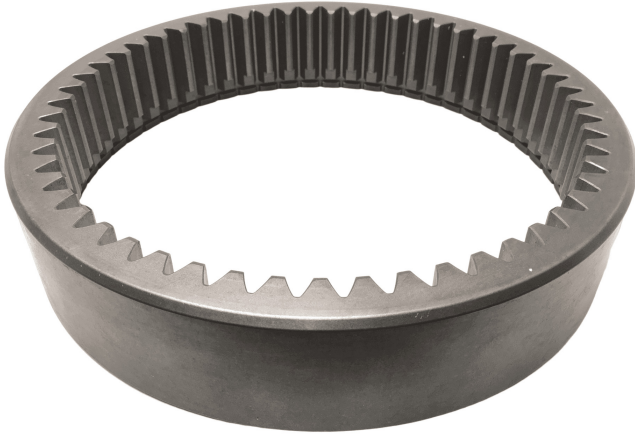

Ring gear, Volvo Wheel Loader & Articulated Hauler

PRODUCT NO.: 4717906

Condition: New

Brand: Volvo

Description

Suitable for following Volvo Machines: **Volvo Wheel Loader** L90 Volvo BM, L120 Volvo BM, L90 CO Volvo BM, 4400 Volvo BM, L120B Volvo BM, 4300 Volvo BM, L90B Volvo BM, 4500 Volvo BM.

Volvo Articulated Hauler

A25G Volvo, A20C Volvo, A25D Volvo, A25 Volvo BM, A25C Volvo BM, A20 Volvo BM, A25C Volvo, A25E 4x4 Volvo, 5350B 4x4 Volvo BM, A25E Volvo, A20C Volvo BM, A25B Volvo BM, A25 6x4 Volvo BM, 861 Volvo BM, A20 6x4 Volvo BM, 5350 Volvo BM, A25B 4x4 Volvo BM, 860 Volvo BM, A25F Volvo, A25C 4x4 Volvo BM, 5350B 6x4 Volvo BM, A25D 4x4 Volvo, A25C 4x4 Volvo, 5350B Volvo BM, A25 4x4 Volvo BM.