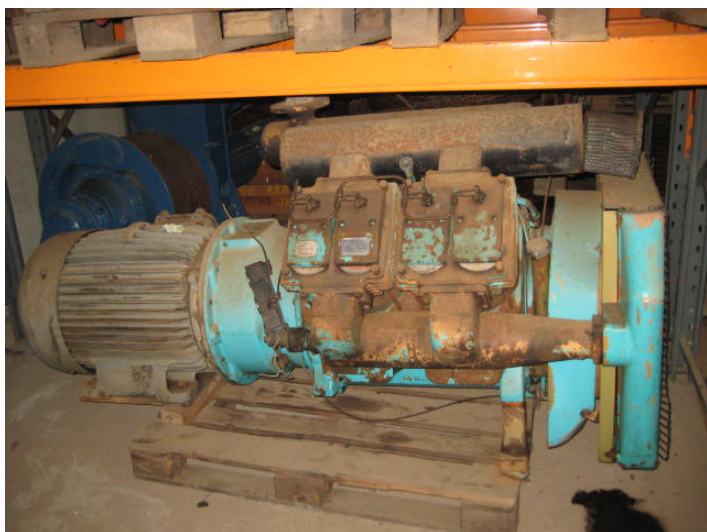

Bromvade Typ V300A-F2 compressor - V 4 cyl.

PRODUCT NO.: 16778

Location: 17D

Brand: Bromvade

Description

55 kw - 380 Volt - 1450 rpm - 50 Hz

Gallery