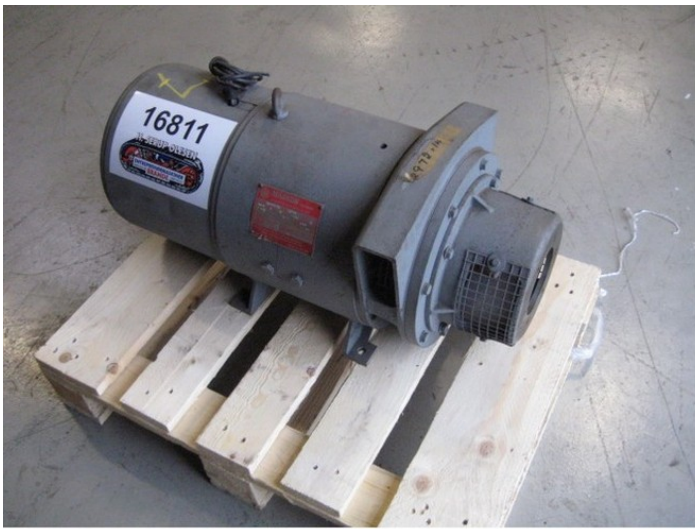

10 kVA Markon Type LC31A Generator

PRODUCT NO.: 16811

Serial no.: 812972/14

Location: K24C

Condition: New

Brand: Markon

kVA: 10

Description

220 V - 45,5 A - 50 Hz - 3000 rpm - 1 Ph - 0,8 p.f. - Alt 1000 m - Duty Type S.1.

Gallery