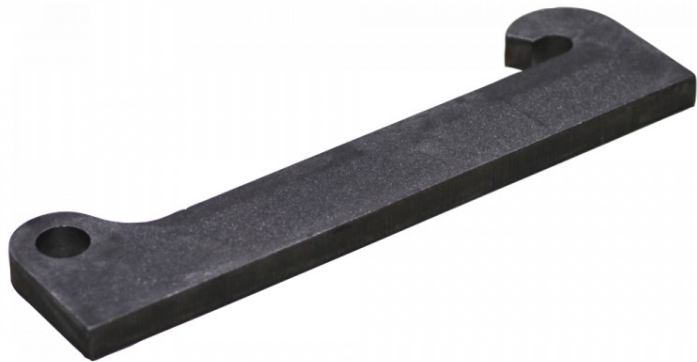

# Volvo Attachment L20B/L25B

---

**PRODUCT NO.:** 15 BML20B

**Condition:** New

**Type:** Volvo

## Description

Volvo L20B - L25B