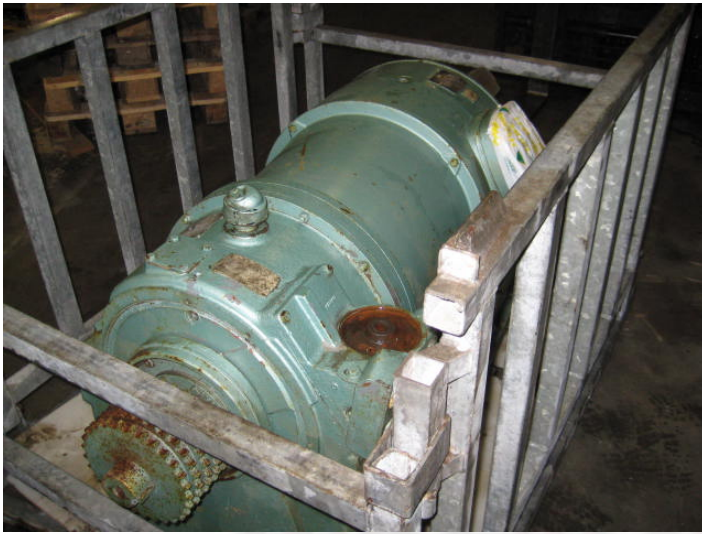

55 kW Asynkron Type IAK32 E-Motor

PRODUCT NO.: 10333

Condition: Used

RPM: 1400/2400

kW: 55

Foot- / flange mounted: foot

V: 220/380

Hz: 50

A: 103/178

Description

no. 94290 - 50 PS - 75 Hk - 380 V/103 A - 220 V/178 A - twindisc Model 6-5-1503-2 snr. 500 303 - spec.
no. 95564 - 2400 rpm - specifi. toroue 335

Gallery